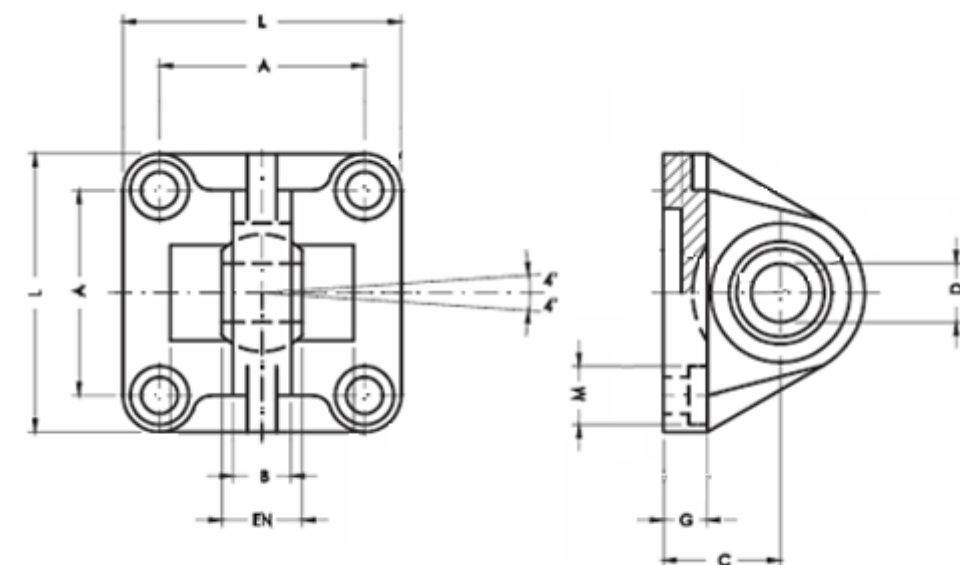

Varenummer: 587005332
Beskrivelse: Drejebeslag med ledleje DIN648K 0053/32
for 32 mm cylinder

Mål

A	= 32.5	M = 11
B	= 10.5	
C	= 22	
Cylinderstørrelse	= 32	
D	= 10	
EN	= 14	
G	= 9	
L	= 45	